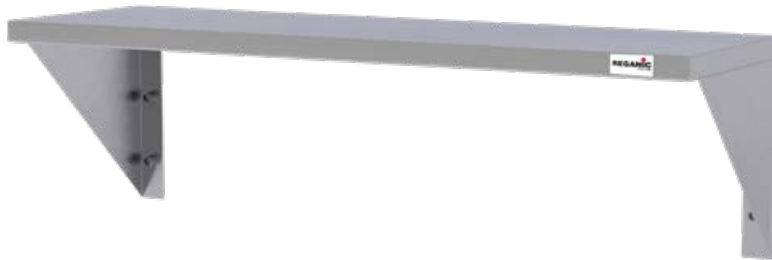

EDELSTAHL WANDBORD / WANDREGAL 40000

EDELSTAHL-WANDBORD 40000

Länge: 550 - 1000 mm
im 25 mm Raster

Tiefe: 300 mm

- Fachlast 40 kg

EDELSTAHL-WANDREGAL 40000

Länge: 550 - 1200 mm
im 25 mm Raster

Tiefe: 350 mm

**Länge der
Wandschienen:** 1000 mm

- Fachlast 50 kg