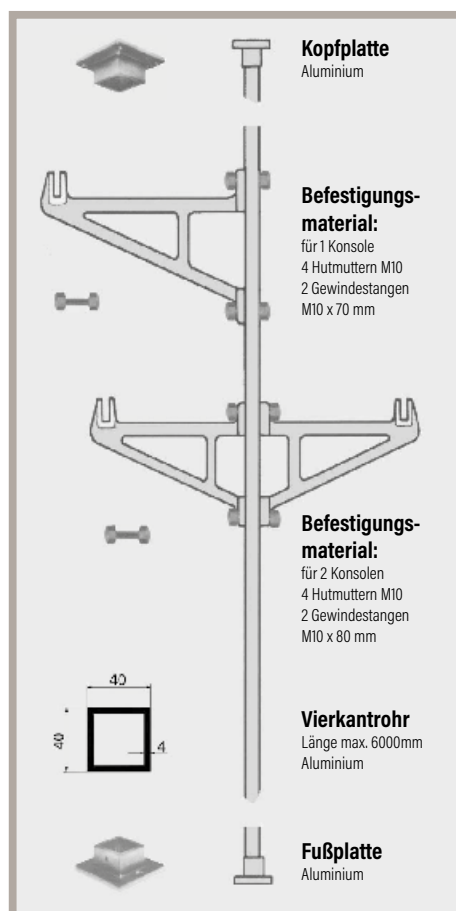

# WURST- UND FLEISCHGEHÄNGE

unterschiedliche Haken  
lieferbar

Befestigungsmaterial  
auch für die Wandmon-  
tage lieferbar

- Fleisch- und Wurstgehänge Aluminium eloxiert mit verschiedenen Konsolen und Haken (Schiebe-, Stift- und Fleischerhaken).
- Standsäulen werden zwischen Fußboden und Decke verschraubt.
- Eine Montage der Konsolen direkt an der Wand ist auch möglich.